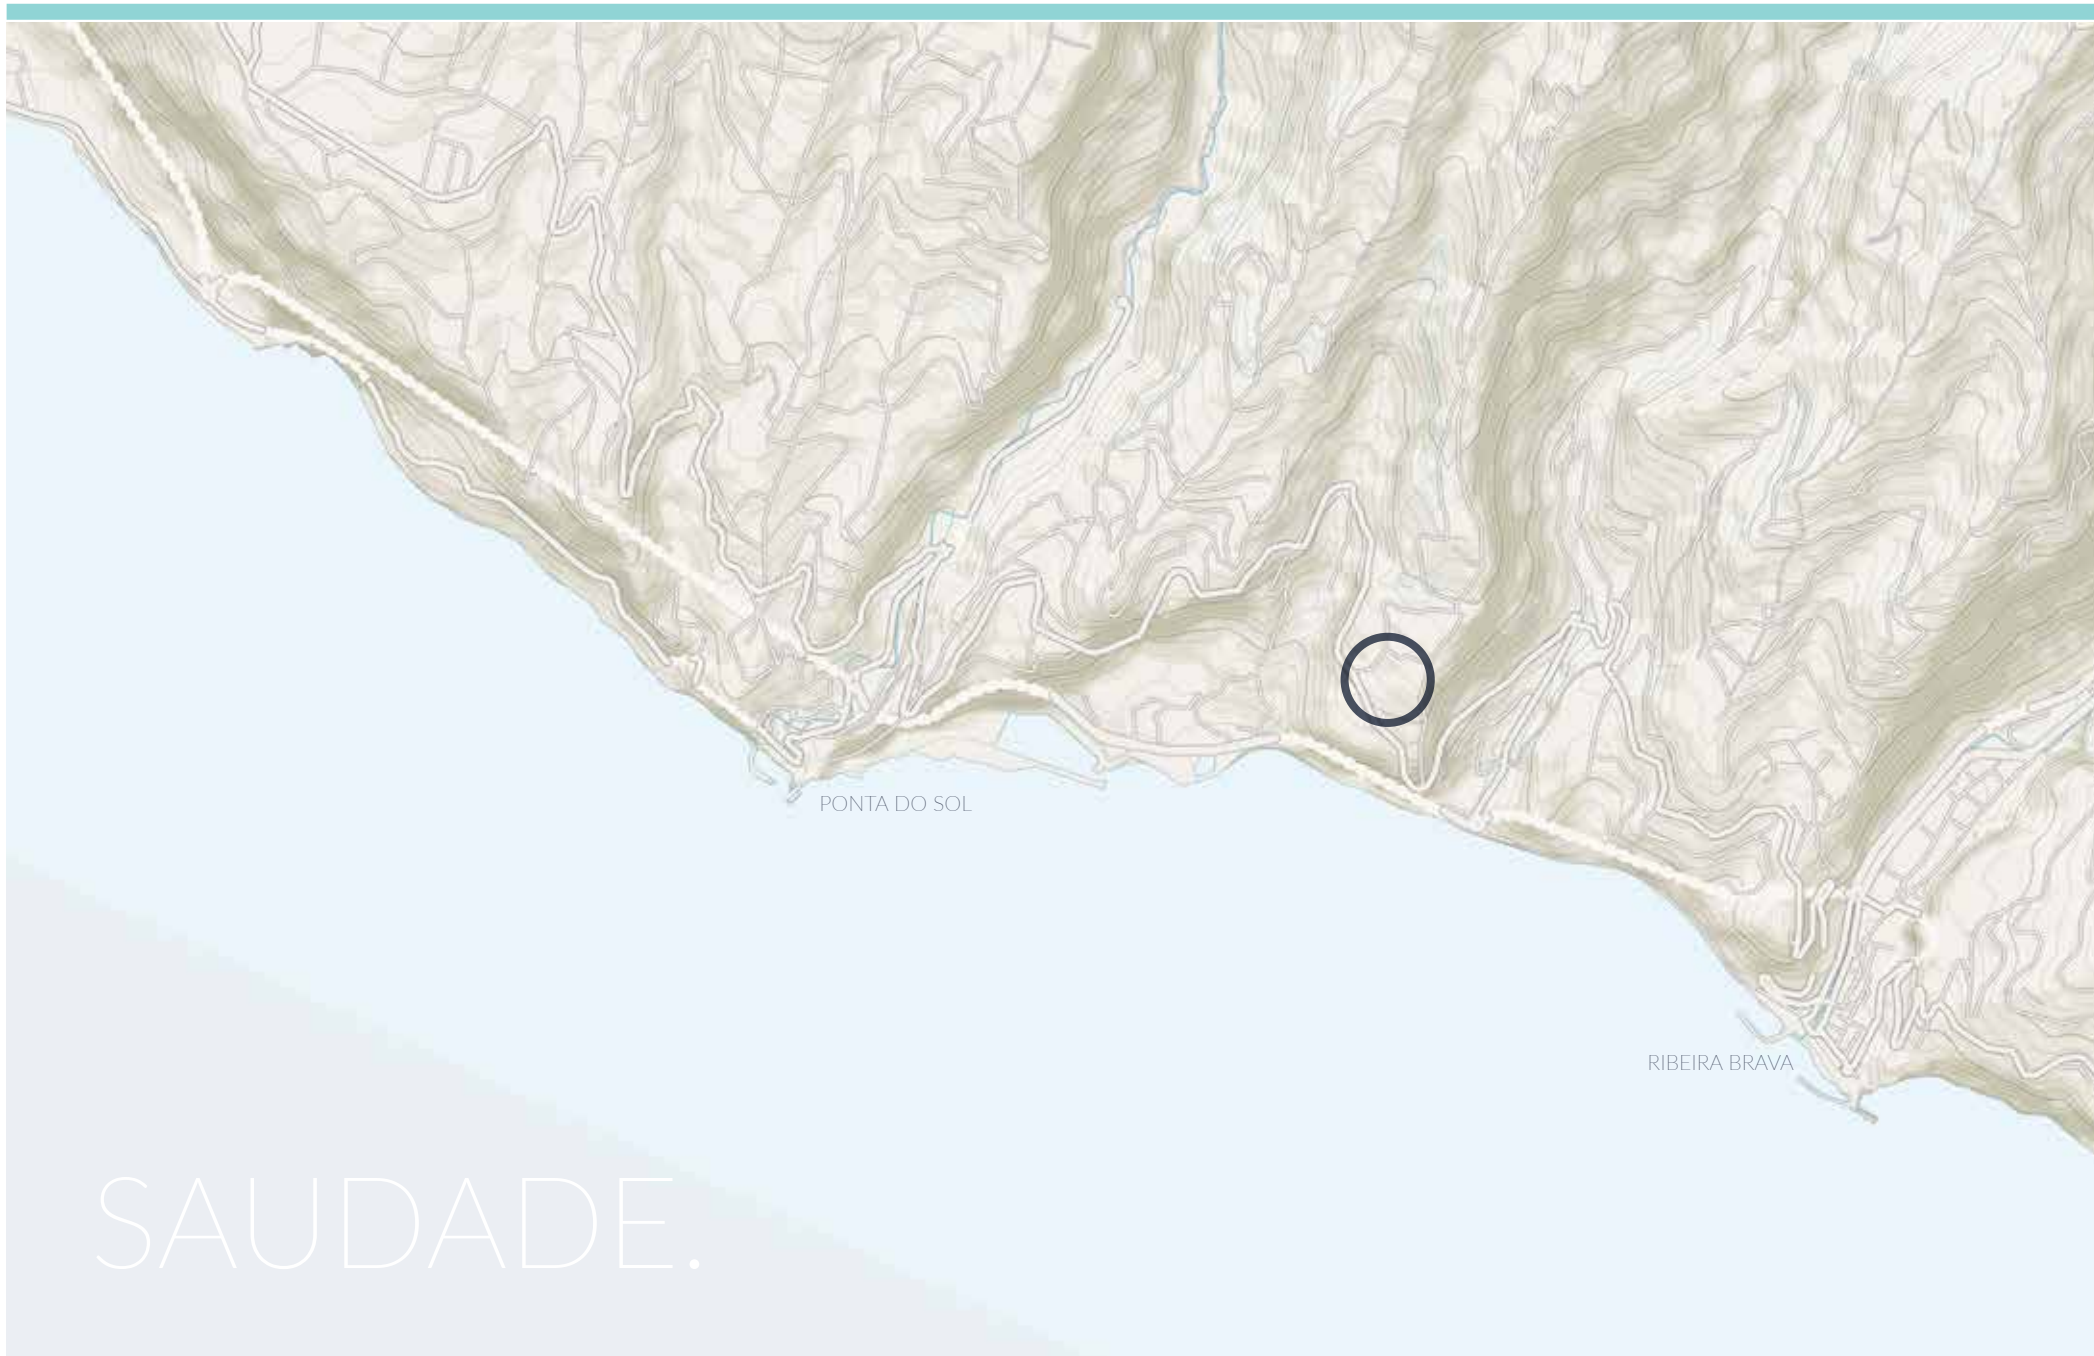

PROMETHEUS. SAUDADE

ZIMBREIROS > PONTA.DO.SOL / RIBEIRA.BRAVA

TOPICAL PLAN / TÓPICA PLANO

- 1 Villa 1 / Vila 1
- 2 Villa 2 / Vila 2
- 3 Villa 3 / Vila 3
- 4 Entrance Driveways to Villas / Entradas de passagem para as Vilas
- 5 The Sea Direction / A Direção do Mar
- 6 The Mountain Direction / A Direção das Montanhas
- 7 Natural Levada Water Spring