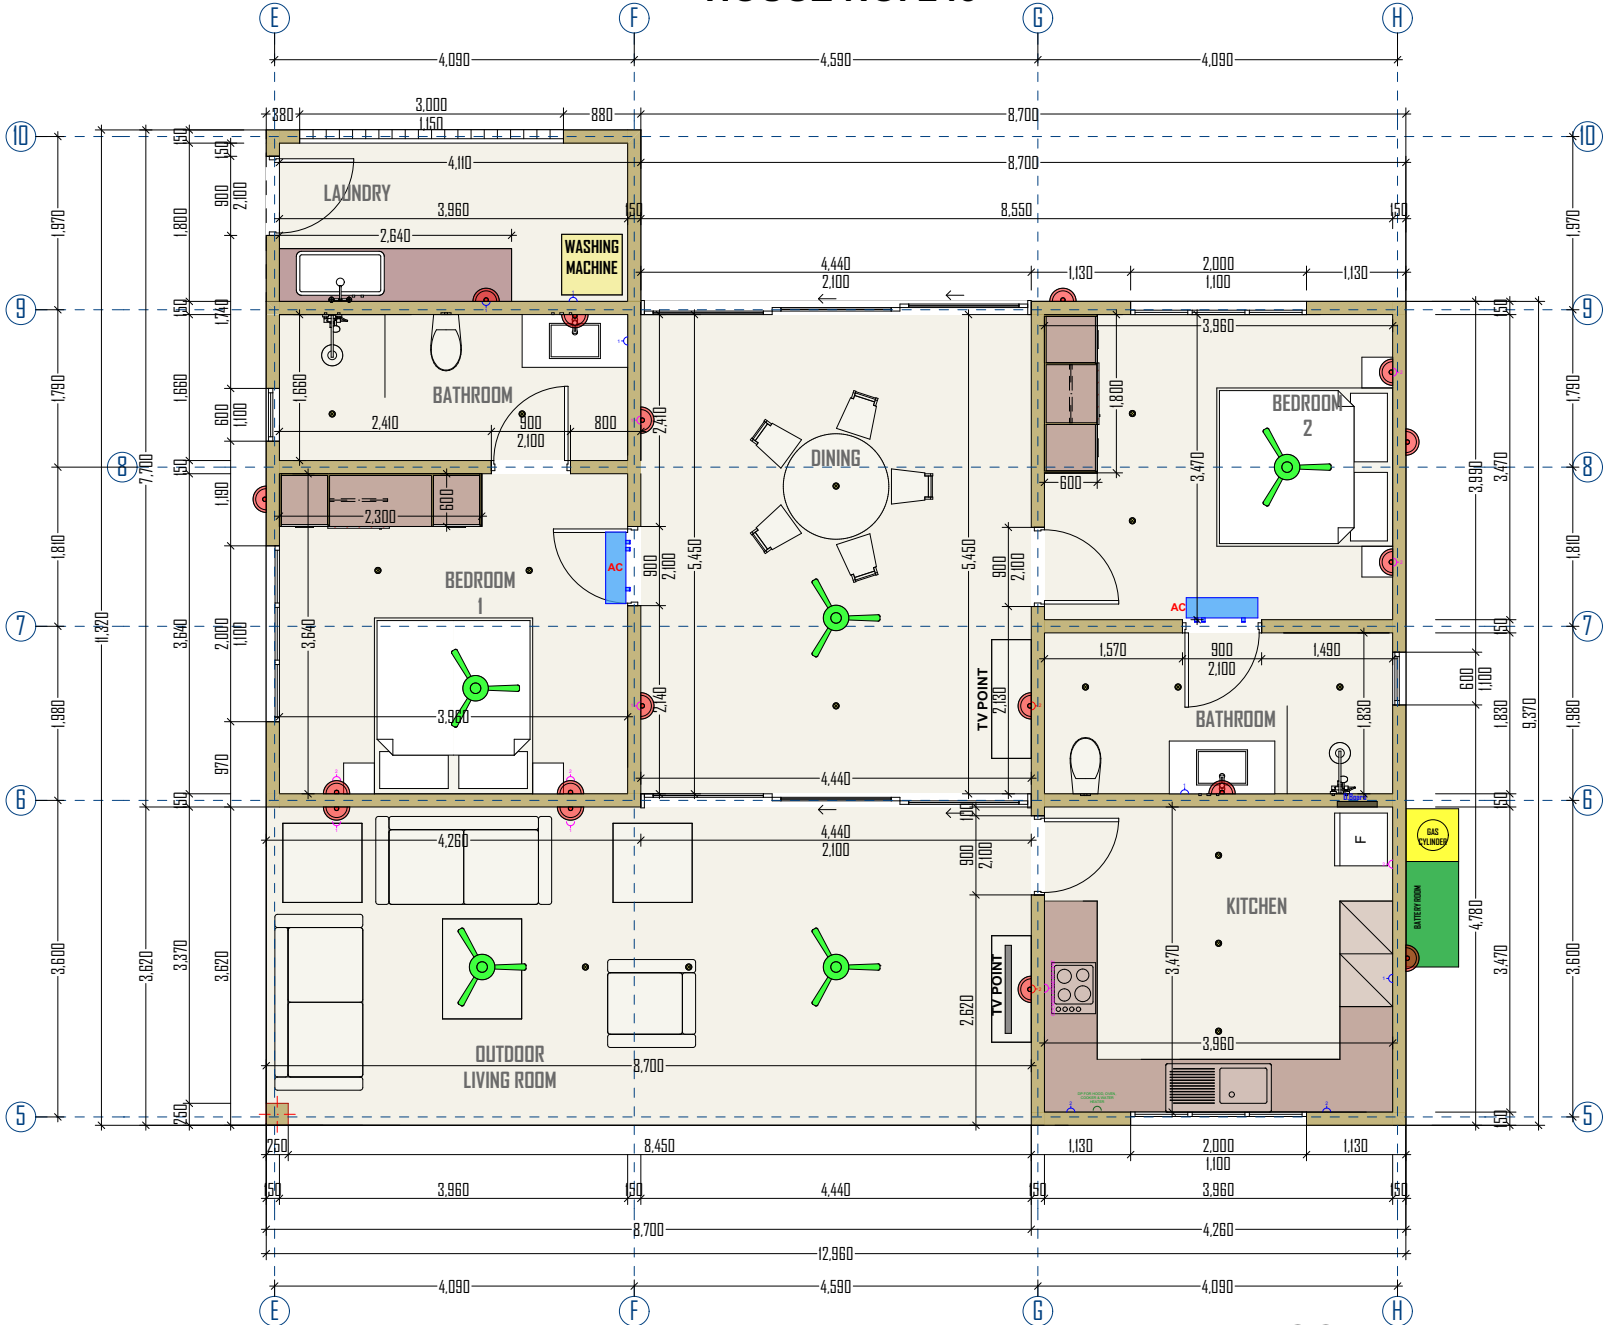

HOUSE NO. 245

130 m²

**2 BEDROOM
XL VILLA**