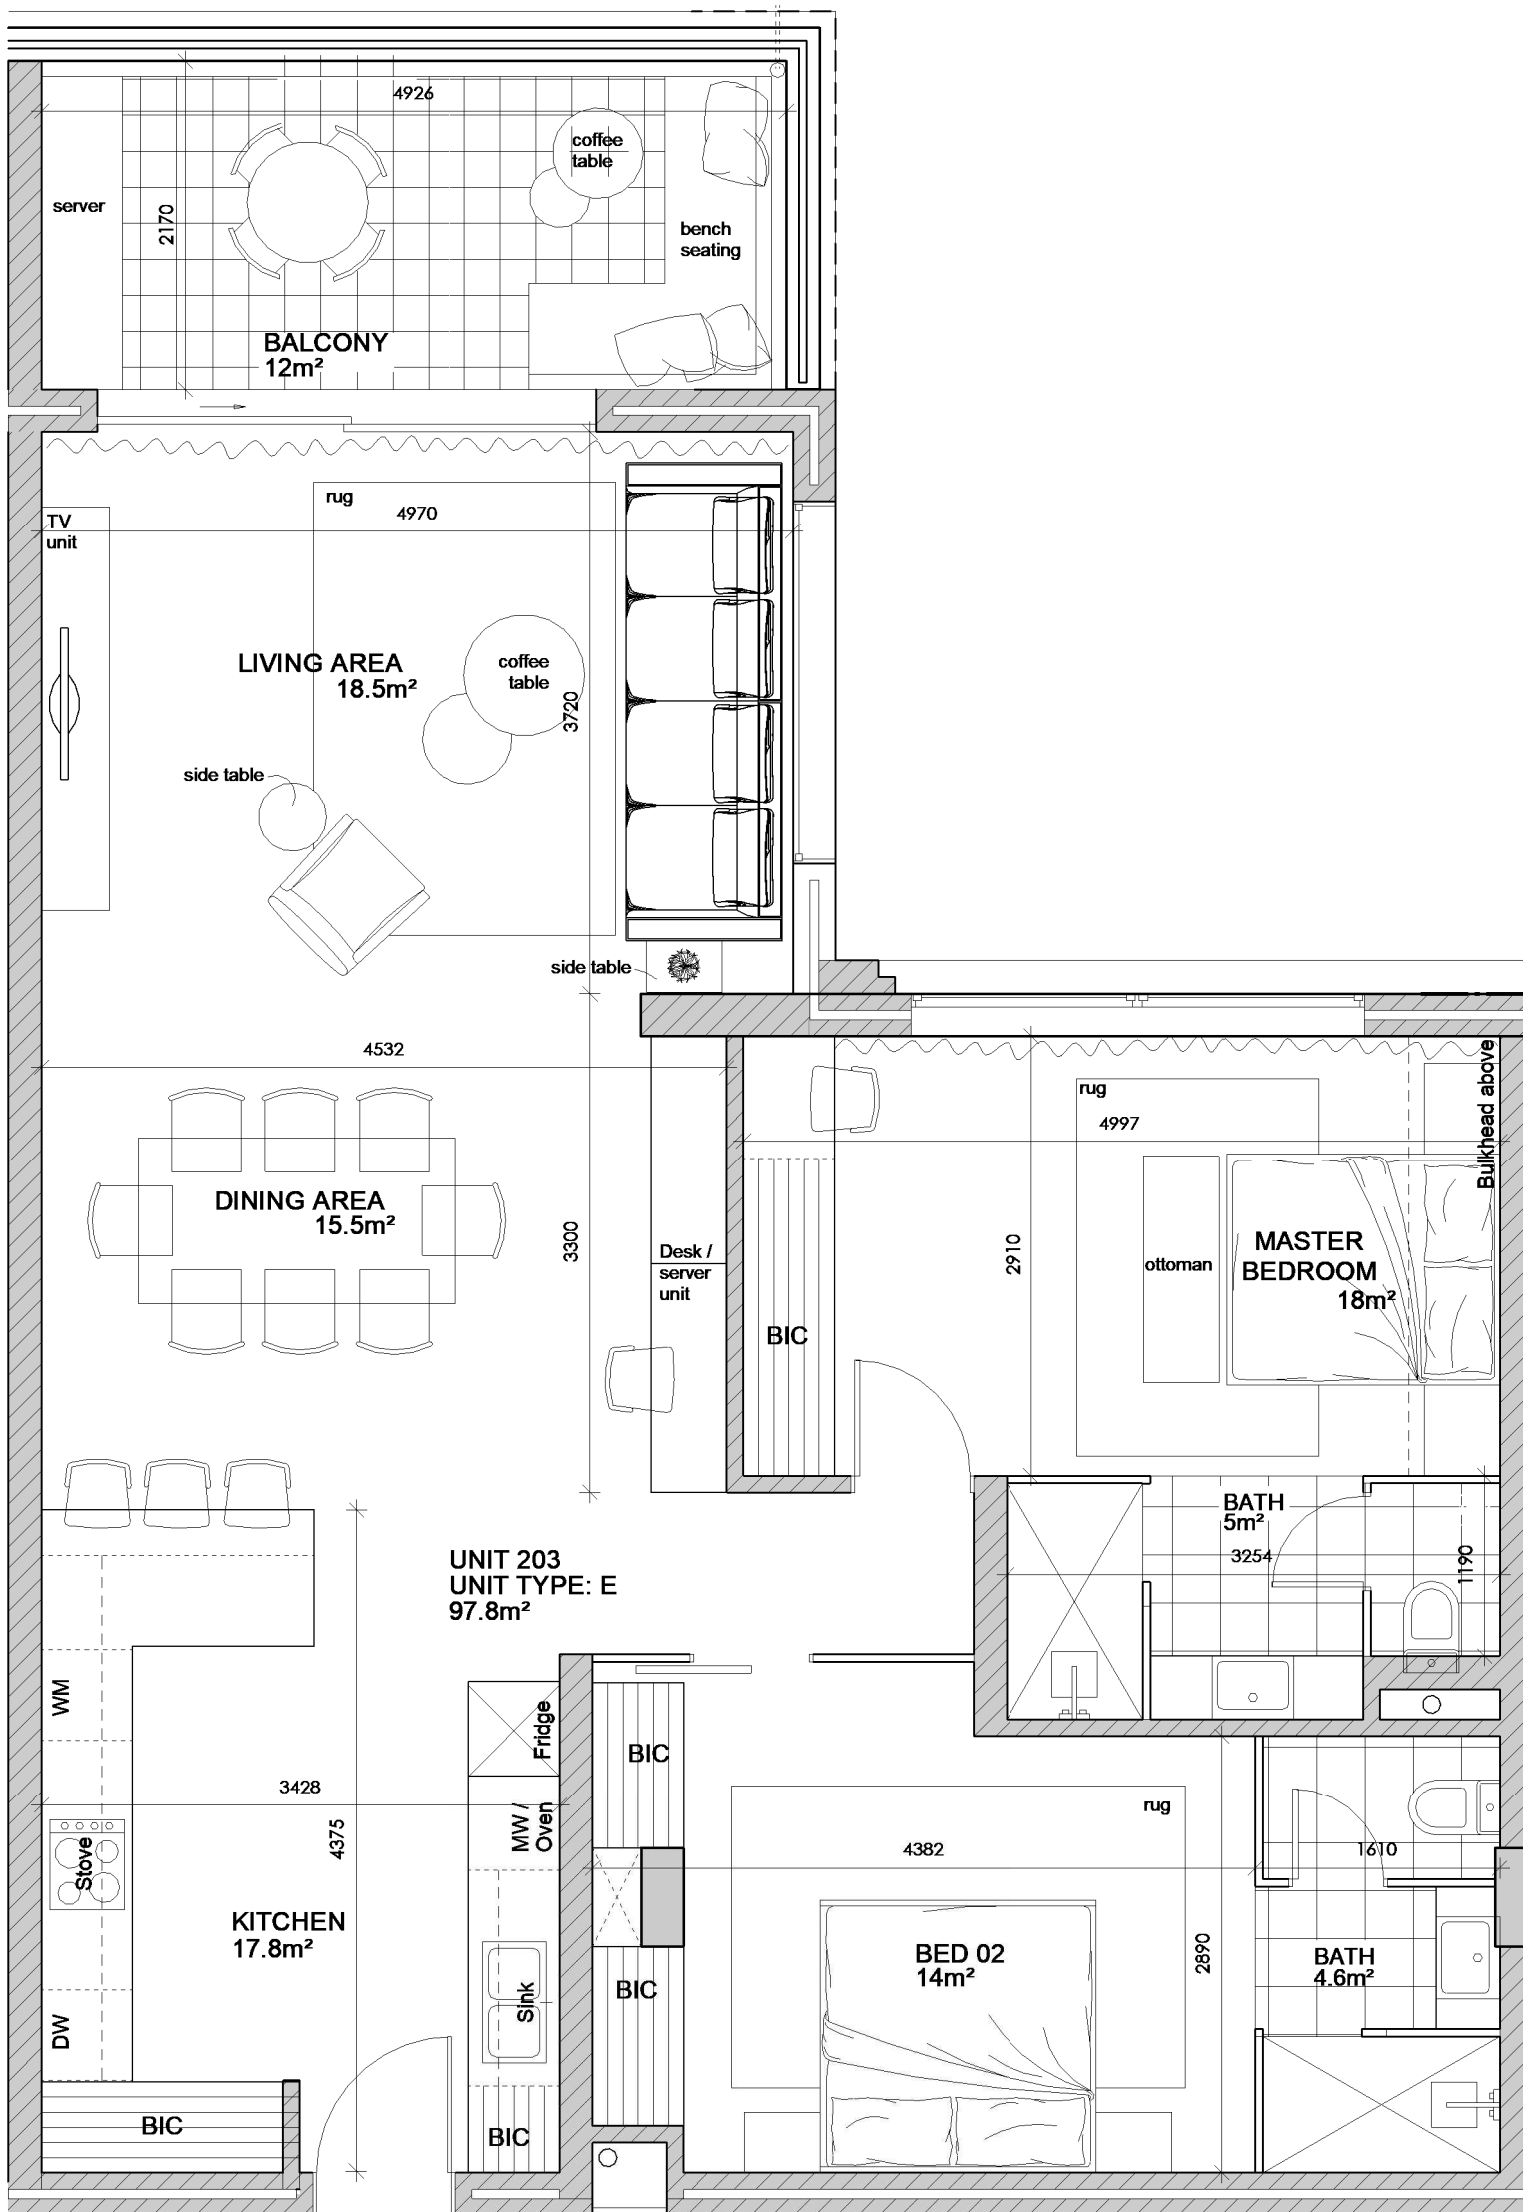

THE MARLO

TYPE

E

UNIT

203

Bedrooms	2
Interior	97.8m ²
Balcony	12m ²

Scale 1:50

UNIT 203
UNIT TYPE: E
97.8m²