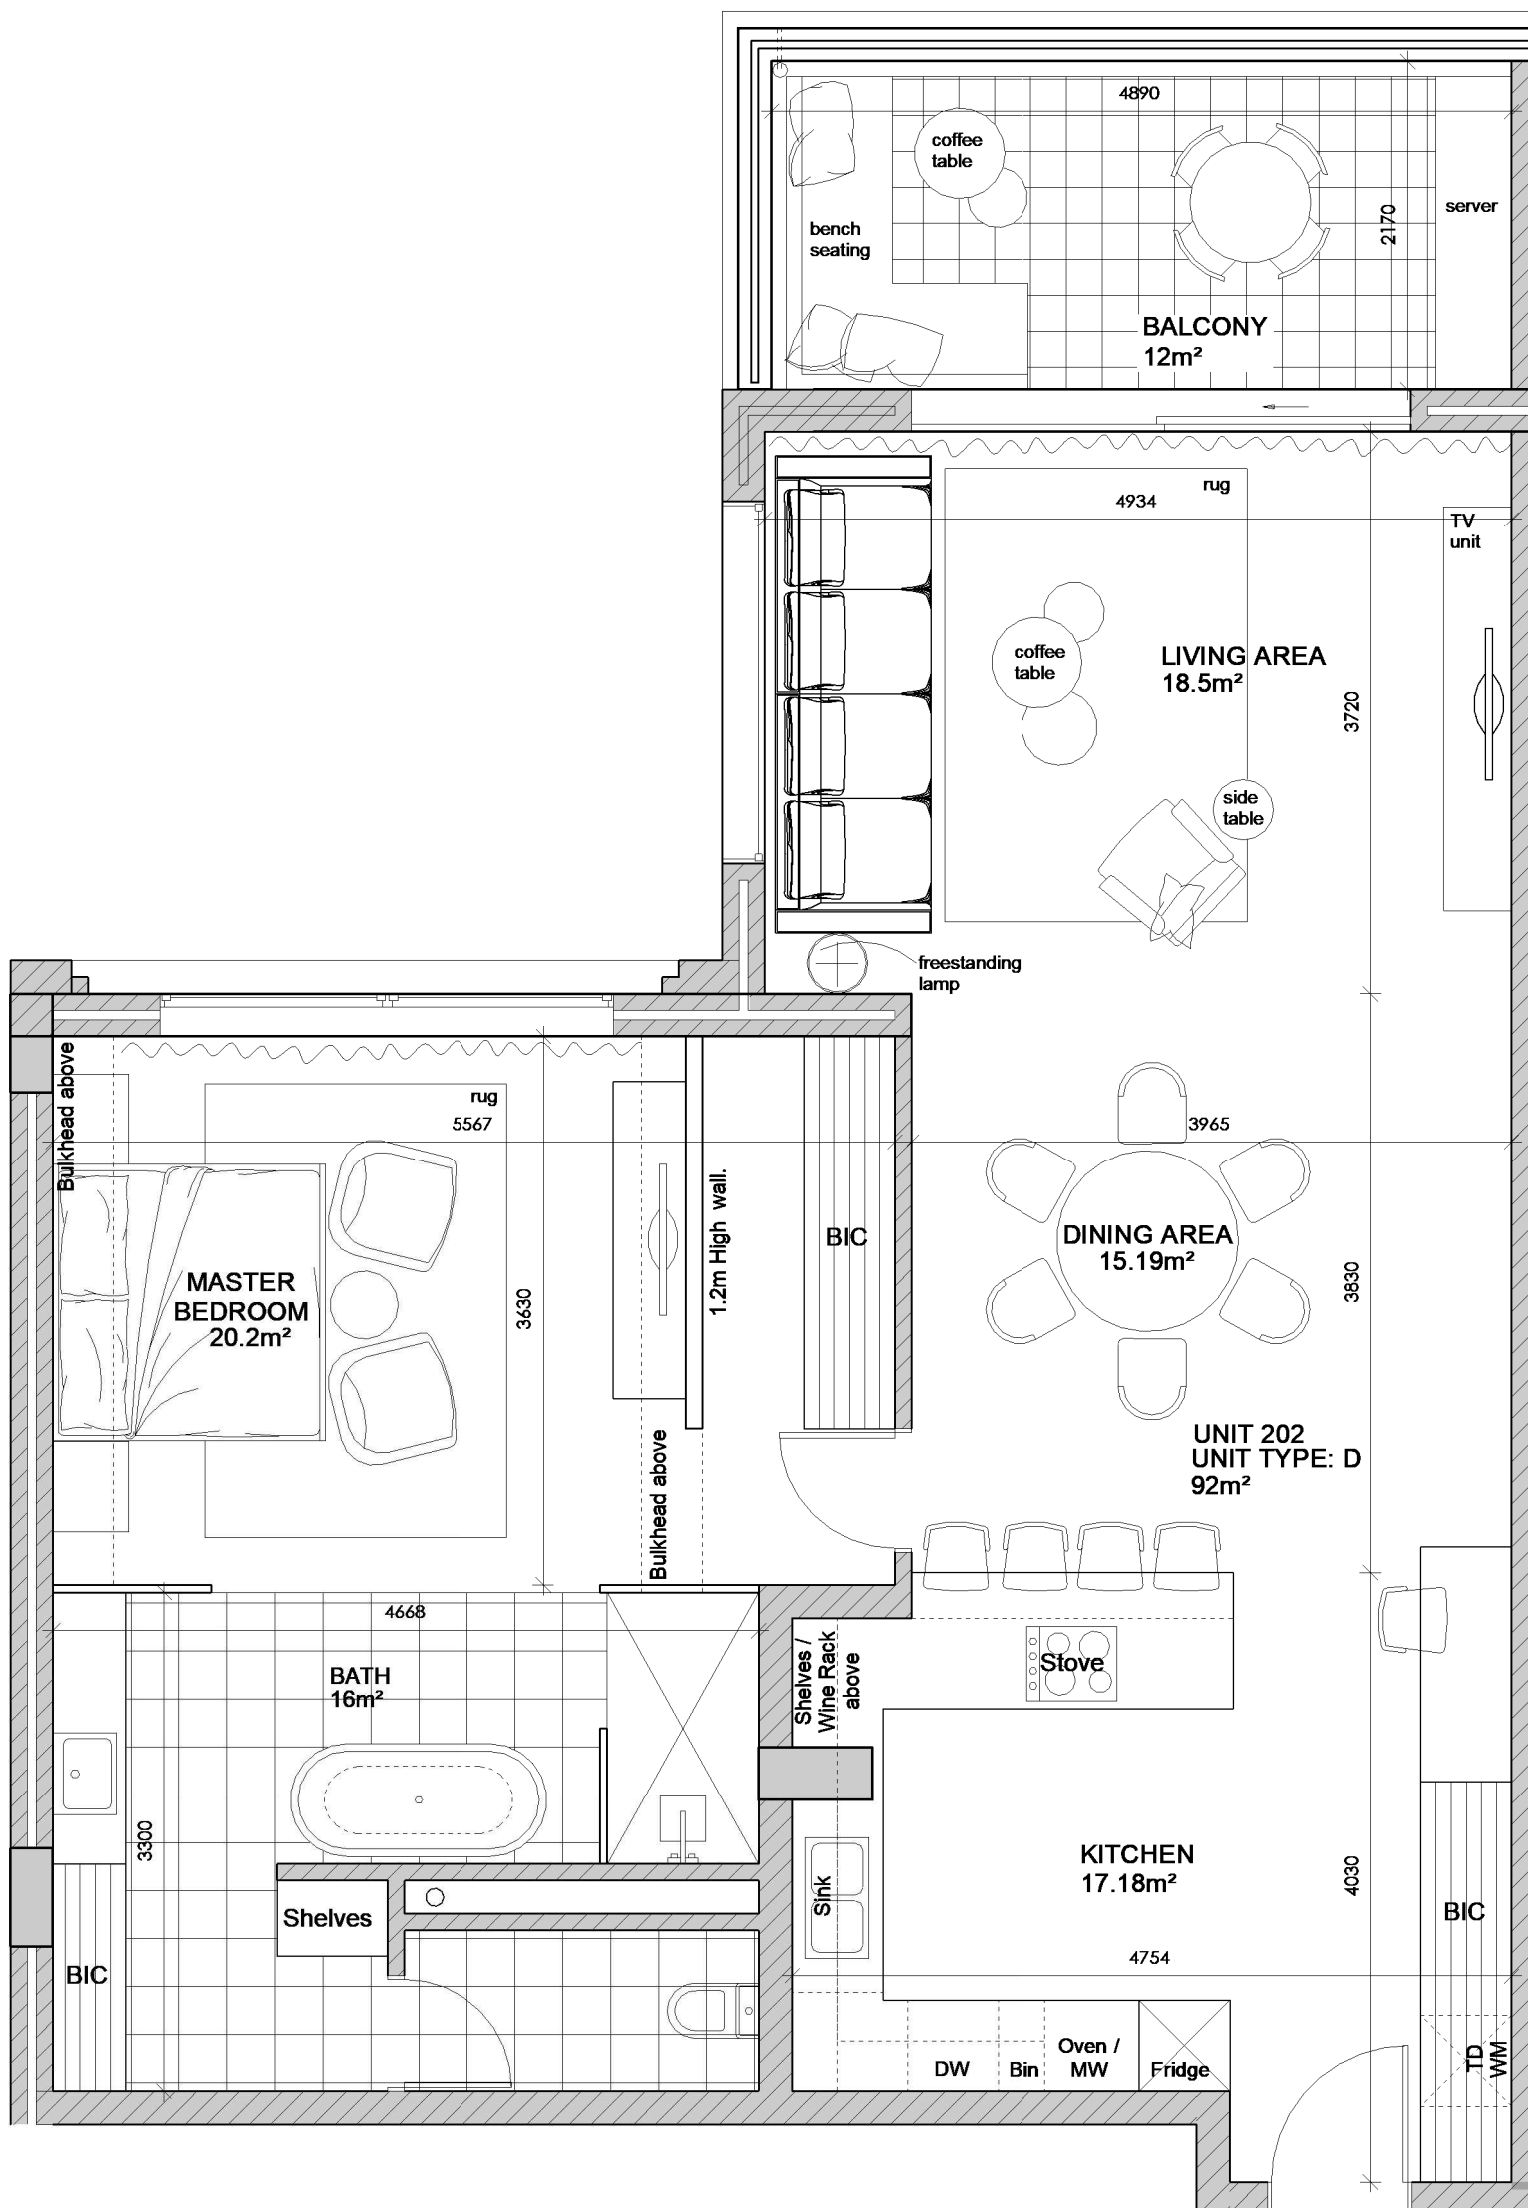

THE MARLO

TYPE

D

UNIT

202

Bedrooms	1
Interior	92.0m ²
Balcony	12m ²

Scale 1:50

UNIT 202
UNIT TYPE: D
92m²