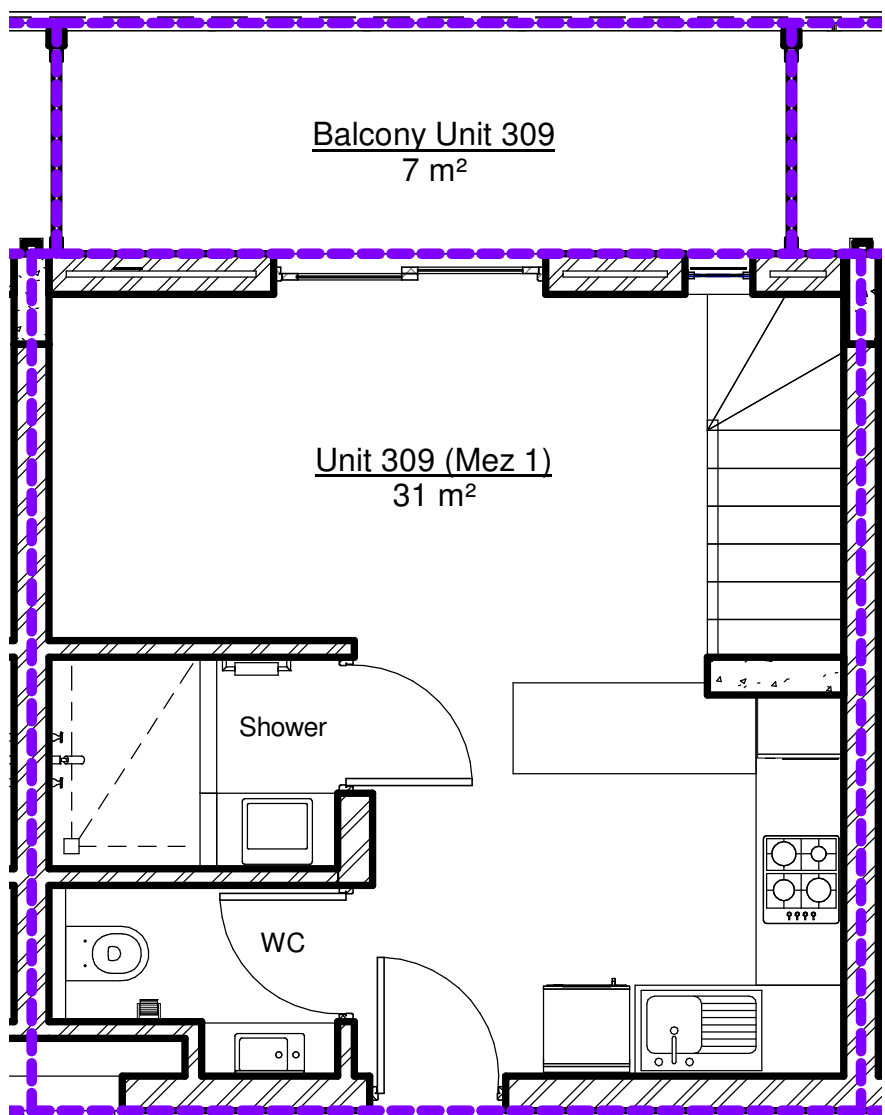

2 Unit 309 Upper Level  
1 : 50

1 Unit 309 Lower Level  
1 : 50

**DEKKER  
PAPENDORF**  
ARCHITECTS  
REG NO: 2002/022362/07

SKEMA / PROJECT

DA VINCI Student Apartments - ERF 17322,  
Verreweide Road, Stellenbosch for Archimedes  
Ontwikkelings

TEKENING / DRAWING  
**Unit 309**

UITGEREIK / ISSUED	2018/06/22 09:10:51	TEKENING NR. DRAWING NO.	REV
DATUM / DATE		Unit 309	0
ONTWERP / DESIGNED	DPA	SKAAL / SCALE	As indicated
GETEKEN / DRAWN	AW		

MOORE STEPHENS VDA GEBOU  
h/v TECHNO RLN & ELEKTRON  
TEGNOPARK  
STELLENBOSCH 7600  
PO BOX 7305  
STELLENBOSCH 7599